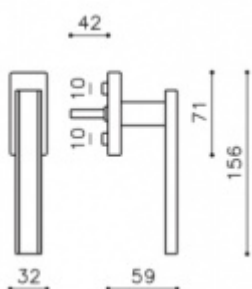

Produktový list

platný k 3. 7. 2024

luxusnikovani.cz
DELIVERED BY EFB

Okenní klika Olivari Edge Biochrom / kůže černá, S pojistkou otevření

OLIVARI 

ID produktu: 18017

PLU: K212PEN

Design: Peter Marino

materiál mosaz

Vaše cena bez DPH

4 056 Kč

Vaše cena s DPH

4 907,76 Kč

[Zobrazit produkt](#)

PODOBNÉ PRODUKTY

OLIVARI Edge