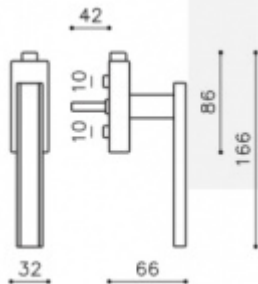

Produktový list

platný k 3. 7. 2024

luxusnikovani.cz
DELIVERED BY EFB

Okenní klika Olivari Edge Biochrom / kůže černá, S pojistkou otevření

OLIVARI 

ID produktu: 18017

PLU: K212PEN

Design: Peter Marino

materiál mosaz

Vaše cena bez DPH

4 056 Kč

Vaše cena s DPH

4 907,76 Kč

[Zobrazit produkt](#)

PODOBNÉ PRODUKTY

OLIVARI Edge