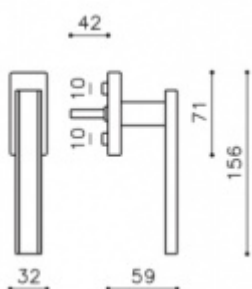

Produktový list

platný k 5. 7. 2024

luxusnikovani.cz
DELIVERED BY EFB

Okenní klika Olivari Edge Biochrom / kůže černá, S pojistkou otevření

OLIVARI

ID produktu: 18017

PLU: K212PEN

Design: Peter Marino

materiál mosaz

Vaše cena bez DPH

172,6 €

Vaše cena s DPH

208,84 €

[Zobrazit produkt](#)