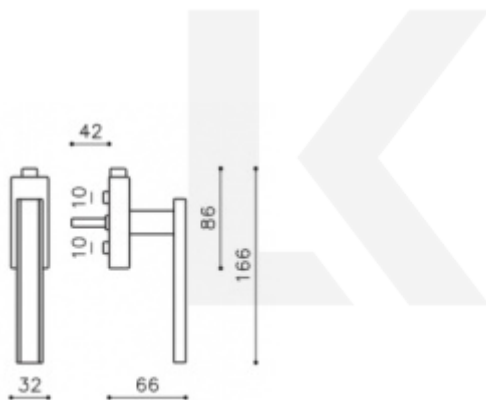

Produktový list

platný k 5. 7. 2024

luxusnikovani.cz
DELIVERED BY EFB

Okenní klika Olivari Edge Biochrom / kůže černá, S pojistkou otevření

OLIVARI 

ID produktu: 18017

PLU: K212PEN

Design: Peter Marino

materiál mosaz

Vaše cena bez DPH

172,6 €

Vaše cena s DPH

208,84 €

[Zobrazit produkt](#)

PODOBNÉ PRODUKTY

OLIVARI Edge