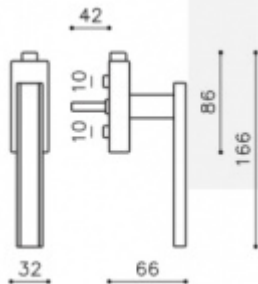

Okenní klika Olivari Edge Biochrom / korian bílý, S pojistkou otevření

OLIVARI 

ID produktu: 18019

PLU: K212PEA

Design: Peter Marino

materiál mosaz

Vaše cena bez DPH

4 399 Kč