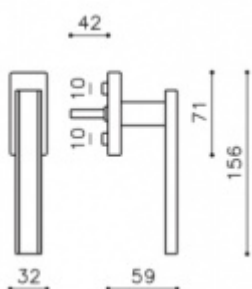

Okenní klika Olivari Edge Biochrom / korian bílý, S pojistkou otevření

OLIVARI 

ID produktu: 18019

PLU: K212PEA

Design: Peter Marino

materiál mosaz

Vaše cena bez DPH

4 399 Kč