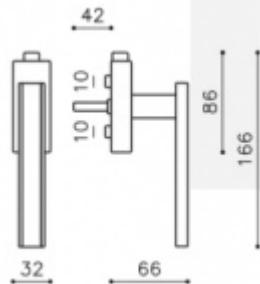

Produktový list

platný k 30. 9. 2024

luxusnikovani.cz
DELIVERED BY EFB

Okenní klika Olivari Edge Biochrom / korian bílý, S pojistkou otevření

OLIVARI

ID produktu: 18019

PLU: K212PEA

Design: Peter Marino

materiál mosaz

Vaše cena bez DPH

187,19 €

Vaše cena s DPH

226,5 €

Zobrazit produkt