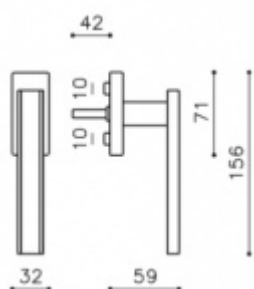

Produktový list

platný k 30. 9. 2024

luxusnikovani.cz
DELIVERED BY EFB

Okenní klika Olivari Edge Biochrom / korian bílý, S pojistkou otevření

OLIVARI

ID produktu: 18019

PLU: K212PEA

Design: Peter Marino

materiál mosaz

Vaše cena bez DPH

187,19 €

Vaše cena s DPH

226,5 €

Zobrazit produkt