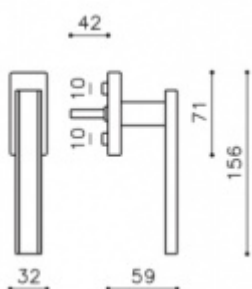

Produktový list

platný k 30. 9. 2024

luxusnikovani.cz
DELIVERED BY EFB

Okenní klika Olivari Edge Biochrom / sklo matné, Standardní klička s polohovačem

OLIVARI

ID produktu: 18020

PLU: K2126E

Design: Peter Marino

materiál mosaz

Vaše cena bez DPH

3 774 Kč

Vaše cena s DPH

4 566,54 Kč

Zobrazit produkt