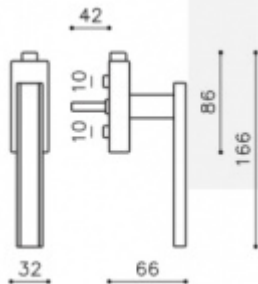

Produktový list

platný k 30. 9. 2024

luxusnikovani.cz
DELIVERED BY EFB

Okenní klika Olivari Edge Biochrom / sklo matné, Standardní klička s polohovačem

OLIVARI

ID produktu: 18020

PLU: K2126E

Design: Peter Marino

materiál mosaz

Vaše cena bez DPH

3 774 Kč

Vaše cena s DPH

4 566,54 Kč

Zobrazit produkt