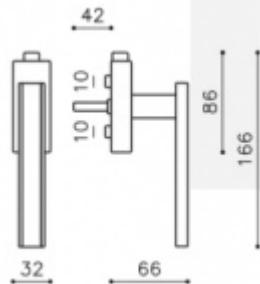

## Okenní klika Olivari Edge Biochrom / sklo matné, Standardní klička s polohovačem

**OLIVARI** 

ID produktu: 18020

PLU: K2126E

Design: Peter Marino

materiál mosaz

**Vaše cena bez DPH**

**160,6 €**