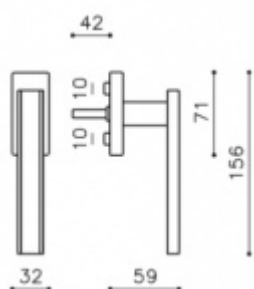

## Okenní klika Olivari Edge Biochrom / sklo matné, Standardní klička s polohovačem

**OLIVARI** 

ID produktu: 18020

PLU: K2126E

Design: Peter Marino

materiál mosaz

**Vaše cena bez DPH**

**160,6 €**