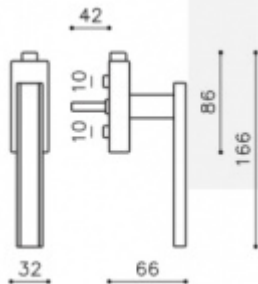

## Okenní klika Olivari Edge Biochrom / dřevo wenge, S pojistkou otevření

**OLIVARI** 

ID produktu: 18023

PLU: K212PEW

Design: Peter Marino

materiál mosaz

**Vaše cena bez DPH**

**4 269 Kč**