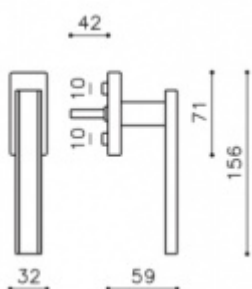

## Okenní klika Olivari Edge Biochrom / dřevo wenge, S pojistkou otevření

**OLIVARI** 

ID produktu: 18023

PLU: K212PEW

Design: Peter Marino

materiál mosaz

**Vaše cena bez DPH**

**4 269 Kč**