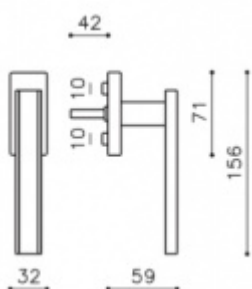

## Okenní klika Olivari Edge Biochrom / dřevo wenge, S pojistkou otevření

**OLIVARI** 

ID produktu: 18023

PLU: K212PEW

Design: Peter Marino

materiál mosaz

**Vaše cena bez DPH**

**181,66 €**