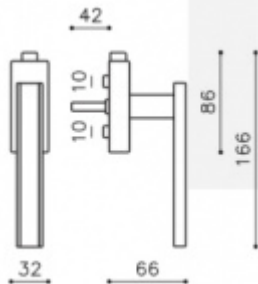

## Okenní klika Olivari Edge Biochrom / dřevo wenge, S pojistkou otevření

**OLIVARI** 

ID produktu: 18023

PLU: K212PEW

Design: Peter Marino

materiál mosaz

**Vaše cena bez DPH**

**181,66 €**