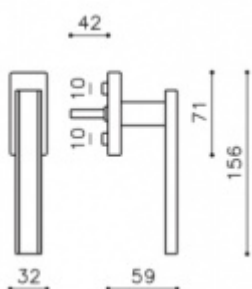

Produktový list

platný k 30. 9. 2024

luxusnikovani.cz
DELIVERED BY EFB

Okenní klika Olivari Edge Biochrom / dřevo dub, S pojistkou otevření

OLIVARI

ID produktu: 18025

PLU: K212PEV

Design: Peter Marino

materiál mosaz

Vaše cena bez DPH

4 214 Kč

Vaše cena s DPH

5 098,94 Kč

Zobrazit produkt