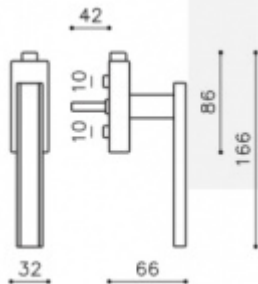

Produktový list

platný k 30. 9. 2024

luxusnikovani.cz
DELIVERED BY EFB

Okenní klika Olivari Edge Biochrom / dřevo dub, S pojistkou otevření

OLIVARI

ID produktu: 18025

PLU: K212PEV

Design: Peter Marino

materiál mosaz

Vaše cena bez DPH

4 214 Kč

Vaše cena s DPH

5 098,94 Kč

Zobrazit produkt