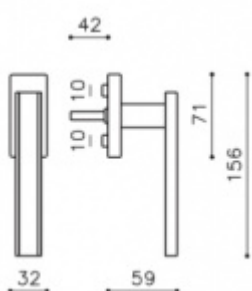

## Okenní klika Olivari Edge Biochrom / dřevo třešeň, Standardní klička s polohovačem

**OLIVARI** 

ID produktu: 18026

PLU: K212EC

Design: Peter Marino

materiál mosaz

**Vaše cena bez DPH**

**3 646 Kč**