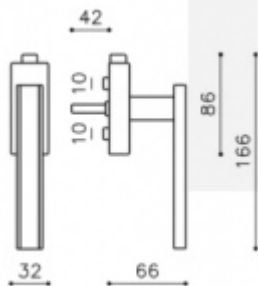

## Okenní klika Olivari Edge Biochrom / dřevo třešeň, Standardní klička s polohovačem

**OLIVARI** 

ID produktu: 18026

PLU: K212EC

Design: Peter Marino

materiál mosaz

**Vaše cena bez DPH**

**3 646 Kč**