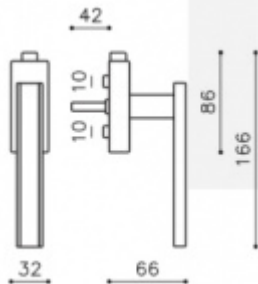

Produktový list

platný k 3. 7. 2024

luxusnikovani.cz
DELIVERED BY EFB

Okenní klika Olivari Edge Biochrom / nerez, Standardní klička s polohovačem

OLIVARI

ID produktu: 18028

PLU: K212EB

Design: Peter Marino

materiál mosaz

Vaše cena bez DPH

3 822 Kč

Vaše cena s DPH

4 624,62 Kč

Zobrazit produkt