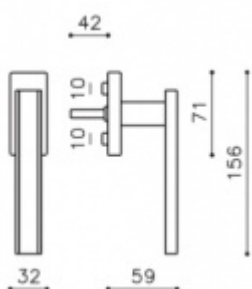

Produktový list

platný k 3. 7. 2024

luxusnikovani.cz
DELIVERED BY EFB

Okenní klika Olivari Edge Biochrom / nerez, Standardní klička s polohovačem

OLIVARI

ID produktu: 18028

PLU: K212EB

Design: Peter Marino

materiál mosaz

Vaše cena bez DPH

3 822 Kč

Vaše cena s DPH

4 624,62 Kč

Zobrazit produkt