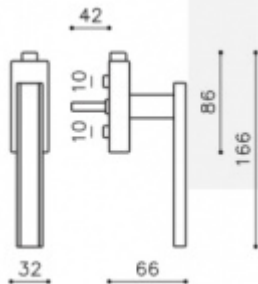

Produktový list

platný k 2. 10. 2024

luxusnikovani.cz
DELIVERED BY EFB

Okenní klika Olivari Edge Biochrom / nerez, Standardní klička s polohovačem

OLIVARI

ID produktu: 18028

PLU: K212EB

Design: Peter Marino

materiál mosaz

Vaše cena bez DPH

162,64 €

Vaše cena s DPH

196,79 €

Zobrazit produkt