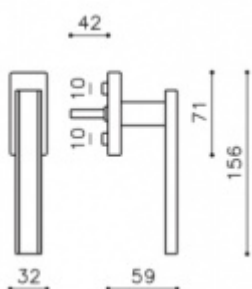

Produktový list

platný k 2. 10. 2024

luxusnikovani.cz
DELIVERED BY EFB

Okenní klika Olivari Edge Biochrom / nerez, Standardní klička s polohovačem

OLIVARI

ID produktu: 18028

PLU: K212EB

Design: Peter Marino

materiál mosaz

Vaše cena bez DPH

162,64 €

Vaše cena s DPH

196,79 €

Zobrazit produkt