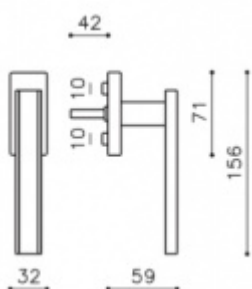

Produktový list

platný k 30. 9. 2024

luxusnikovani.cz
DELIVERED BY EFB

Okenní klika Olivari Edge Biochrom / nerez, S pojistkou otevření

OLIVARI

ID produktu: 18029

PLU: K212PEB

Design: Peter Marino

materiál mosaz

Vaše cena bez DPH

187,19 €

Vaše cena s DPH

226,5 €

[Zobrazit produkt](#)