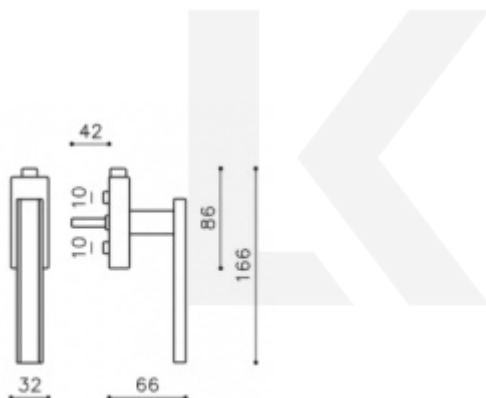

Produktový list

platný k 30. 9. 2024

luxusnikovani.cz
DELIVERED BY EFB

Okenní klika Olivari Edge Biochrom / nerez, S pojistkou otevření

OLIVARI 

ID produktu: 18029

PLU: K212PEB

Design: Peter Marino

materiál mosaz

Vaše cena bez DPH

187,19 €

Vaše cena s DPH

226,5 €

[Zobrazit produkt](#)

PODOBNÉ PRODUKTY

OLIVARI Edge