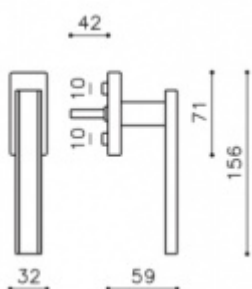

## Okenní klika Olivari Edge Chrom matný / kůže černá, S pojistkou otevření

**OLIVARI** 

ID produktu: 18031

PLU: K212PMN

Design: Peter Marino

materiál mosaz

**Vaše cena bez DPH**

**4 063 Kč**