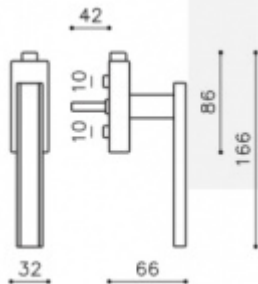

## Okenní klika Olivari Edge Chrom matný / kůže černá, S pojistkou otevření

**OLIVARI** 

ID produktu: 18031

PLU: K212PMN

Design: Peter Marino

materiál mosaz

**Vaše cena bez DPH**

**4 063 Kč**