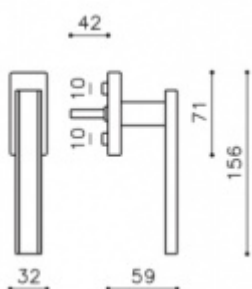

Produktový list

platný k 5. 7. 2024

luxusnikovani.cz
DELIVERED BY EFB

Okenní klika Olivari Edge Chrom matný / kůže černá, S pojistkou otevření

OLIVARI

ID produktu: 18031

PLU: K212PMN

Design: Peter Marino

materiál mosaz

Vaše cena bez DPH

172,89 €

Vaše cena s DPH

209,2 €

[Zobrazit produkt](#)