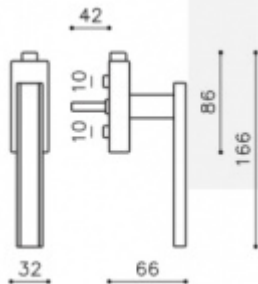

Produktový list

platný k 5. 7. 2024

luxusnikovani.cz
DELIVERED BY EFB

Okenní klika Olivari Edge Chrom matný / kůže černá, S pojistkou otevření

OLIVARI

ID produktu: 18031

PLU: K212PMN

Design: Peter Marino

materiál mosaz

Vaše cena bez DPH

172,89 €

Vaše cena s DPH

209,2 €

[Zobrazit produkt](#)