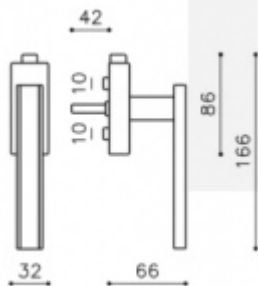

## Okenní klika Olivari Edge Chrom matný / korian bílý, Standardní klička s polohovačem

**OLIVARI** 

ID produktu: 18032

PLU: K212MA

Design: Peter Marino

materiál mosaz

**Vaše cena bez DPH**

**4 000 Kč**