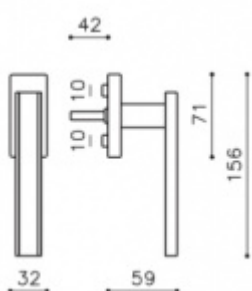

## Okenní klika Olivari Edge Chrom matný / korian bílý, Standardní klička s polohovačem

**OLIVARI** 

ID produktu: 18032

PLU: K212MA

Design: Peter Marino

materiál mosaz

**Vaše cena bez DPH**

**4 000 Kč**