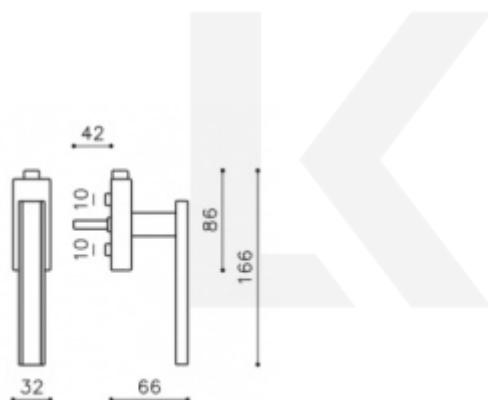

Produktový list

platný k 5. 7. 2024

luxusnikovani.cz
DELIVERED BY EFB

Okenní klika Olivari Edge Chrom matný / korian bílý, Standardní klička s polohovačem

OLIVARI 

ID produktu: 18032

PLU: K212MA

Design: Peter Marino

materiál mosaz

Vaše cena bez DPH

170,21 €

Vaše cena s DPH

205,96 €

[Zobrazit produkt](#)

PODOBNÉ PRODUKTY

OLIVARI Edge