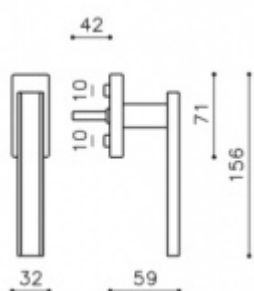

Produktový list

platný k 5. 7. 2024

luxusnikovani.cz
DELIVERED BY EFB

Okenní klika Olivari Edge Chrom matný / korian bílý, Standardní klička s polohovačem

OLIVARI

ID produktu: 18032

PLU: K212MA

Design: Peter Marino

materiál mosaz

Vaše cena bez DPH

170,21 €

Vaše cena s DPH

205,96 €

[Zobrazit produkt](#)