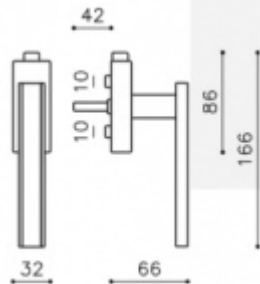

Produktový list

platný k 3. 7. 2024

luxusnikovani.cz
DELIVERED BY EFB

Okenní klika Olivari Edge Chrom matný / sklo matné, S pojistkou otevření

OLIVARI

ID produktu: 18035

PLU: K212P6M

Design: Peter Marino

materiál mosaz

Vaše cena bez DPH

4 519 Kč

Vaše cena s DPH

5 467,99 Kč

Zobrazit produkt