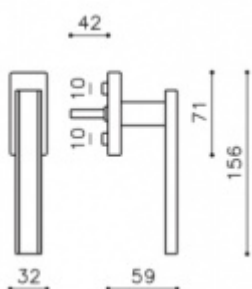

Produktový list

platný k 3. 7. 2024

luxusnikovani.cz
DELIVERED BY EFB

Okenní klika Olivari Edge Chrom matný / sklo matné, S pojistkou otevření

OLIVARI

ID produktu: 18035

PLU: K212P6M

Design: Peter Marino

materiál mosaz

Vaše cena bez DPH

4 519 Kč

Vaše cena s DPH

5 467,99 Kč

Zobrazit produkt