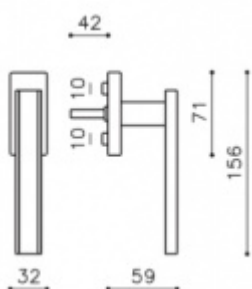

Produktový list

platný k 5. 7. 2024

luxusnikovani.cz
DELIVERED BY EFB

Okenní klika Olivari Edge Chrom matný / sklo matné, S pojistkou otevření

OLIVARI

ID produktu: 18035

PLU: K212P6M

Design: Peter Marino

materiál mosaz

Vaše cena bez DPH

192,3 €

Vaše cena s DPH

232,68 €

Zobrazit produkt