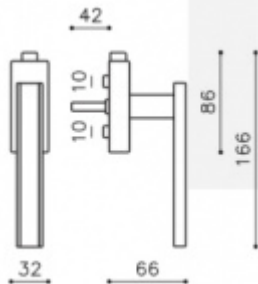

Produktový list

platný k 5. 7. 2024

luxusnikovani.cz
DELIVERED BY EFB

Okenní klika Olivari Edge Chrom matný / sklo matné, S pojistkou otevření

OLIVARI

ID produktu: 18035

PLU: K212P6M

Design: Peter Marino

materiál mosaz

Vaše cena bez DPH

192,3 €

Vaše cena s DPH

232,68 €

Zobrazit produkt