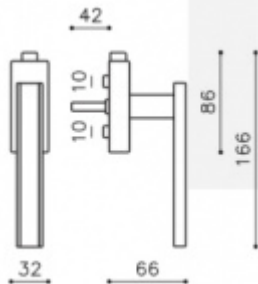

Produktový list

platný k 3. 7. 2024

luxusnikovani.cz
DELIVERED BY EFB

Okenní klika Olivari Edge Chrom matný / dřevo wenge, S pojistkou otevření

OLIVARI 

ID produktu: 18037

PLU: K212PMW

Design: Peter Marino

materiál mosaz

Vaše cena bez DPH

4 454 Kč

Vaše cena s DPH

5 389,34 Kč

[Zobrazit produkt](#)

PODOBNÉ PRODUKTY

OLIVARI Edge