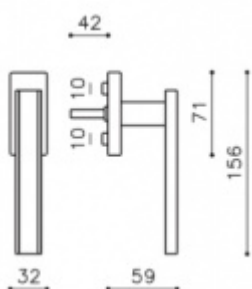

Produktový list

platný k 3. 7. 2024

luxusnikovani.cz
DELIVERED BY EFB

Okenní klika Olivari Edge Chrom matný / dřevo wenge, S pojistkou otevření

OLIVARI

ID produktu: 18037

PLU: K212PMW

Design: Peter Marino

materiál mosaz

Vaše cena bez DPH

4 454 Kč

Vaše cena s DPH

5 389,34 Kč

[Zobrazit produkt](#)