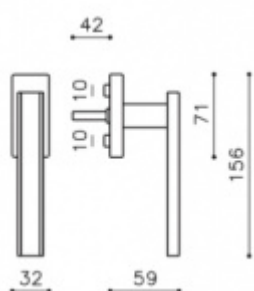

Produktový list

platný k 5. 7. 2024

luxusnikovani.cz
DELIVERED BY EFB

Okenní klika Olivari Edge Chrom matný / dřevo wenge, S pojistkou otevření

OLIVARI

ID produktu: 18037

PLU: K212PMW

Design: Peter Marino

materiál mosaz

Vaše cena bez DPH

189,53 €

Vaše cena s DPH

229,33 €

Zobrazit produkt