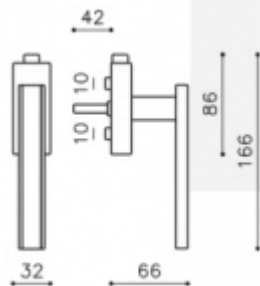

Produktový list

platný k 5. 7. 2024

luxusnikovani.cz
DELIVERED BY EFB

Okenní klika Olivari Edge Chrom matný / dřevo wenge, S pojistkou otevření

OLIVARI 

ID produktu: 18037

PLU: K212PMW

Design: Peter Marino

materiál mosaz

Vaše cena bez DPH

189,53 €

Vaše cena s DPH

229,33 €

Zobrazit produkt

PODOBNÉ PRODUKTY

OLIVARI Edge