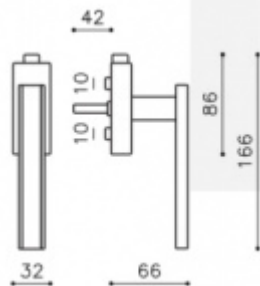

Produktový list

platný k 1. 10. 2024

luxusnikovani.cz
DELIVERED BY EFB

Okenní klika Olivari Edge Chrom matný / dřevo dub, Standardní klička s polohovačem

OLIVARI 

ID produktu: 18038

PLU: K212MV

Design: Peter Marino

materiál mosaz

Vaše cena bez DPH

3 830 Kč

Vaše cena s DPH

4 634,3 Kč

[Zobrazit produkt](#)

PODOBNÉ PRODUKTY

OLIVARI Edge