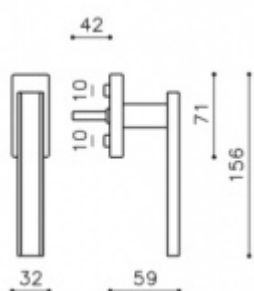

Produktový list

platný k 1. 10. 2024

luxusnikovani.cz
DELIVERED BY EFB

Okenní klika Olivari Edge Chrom matný / dřevo dub, Standardní klička s polohovačem

OLIVARI 

ID produktu: 18038

PLU: K212MV

Design: Peter Marino

materiál mosaz

Vaše cena bez DPH

3 830 Kč

Vaše cena s DPH

4 634,3 Kč

[Zobrazit produkt](#)

PODOBNÉ PRODUKTY

OLIVARI Edge