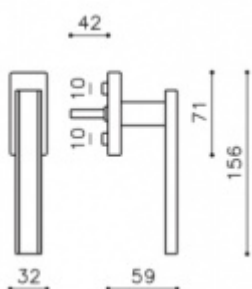

## Okenní klika Olivari Edge Chrom matný / dřevo dub, Standardní klička s polohovačem

**OLIVARI** 

ID produktu: 18038

PLU: K212MV

Design: Peter Marino

materiál mosaz

**Vaše cena bez DPH**

**162,98 €**