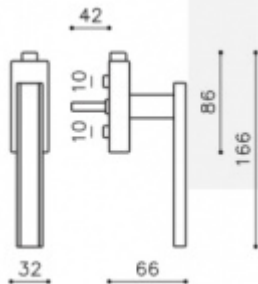

## Okenní klika Olivari Edge Chrom matný / dřevo dub, Standardní klička s polohovačem

**OLIVARI** 

ID produktu: 18038

PLU: K212MV

Design: Peter Marino

materiál mosaz

**Vaše cena bez DPH**

**162,98 €**