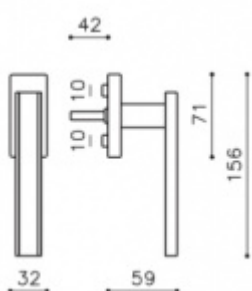

Produktový list

platný k 1. 10. 2024

luxusnikovani.cz
DELIVERED BY EFB

Okenní klika Olivari Edge Chrom matný / dřevo dub, S pojistkou otevření

OLIVARI 

ID produktu: 18039

PLU: K212PMV

Design: Peter Marino

materiál mosaz

Vaše cena bez DPH

4 398 Kč

Vaše cena s DPH

5 321,58 Kč

[Zobrazit produkt](#)

PODOBNE PRODUKTY

OLIVARI Edge