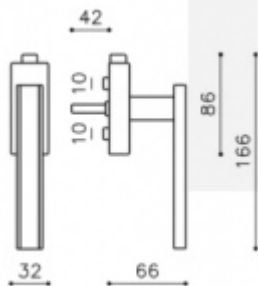

Produktový list

platný k 1. 10. 2024

luxusnikovani.cz
DELIVERED BY EFB

Okenní klika Olivari Edge Chrom matný / dřevo dub, S pojistkou otevření

OLIVARI 

ID produktu: 18039

PLU: K212PMV

Design: Peter Marino

materiál mosaz

Vaše cena bez DPH

4 398 Kč

Vaše cena s DPH

5 321,58 Kč

[Zobrazit produkt](#)

PODOBNE PRODUKTY

OLIVARI Edge