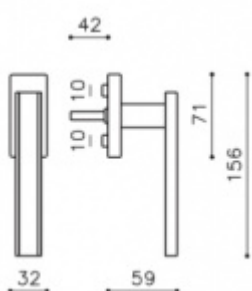

## Okenní klika Olivari Edge Chrom matný / dřevo dub, S pojistkou otevření

**OLIVARI** 

ID produktu: 18039

PLU: K212PMV

Design: Peter Marino

materiál mosaz

**Vaše cena bez DPH**

**187,15 €**