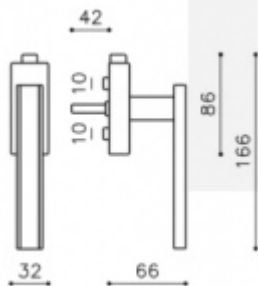

## Okenní klika Olivari Edge Chrom matný / dřevo dub, S pojistkou otevření

**OLIVARI** 

ID produktu: 18039

PLU: K212PMV

Design: Peter Marino

materiál mosaz

**Vaše cena bez DPH**

**187,15 €**