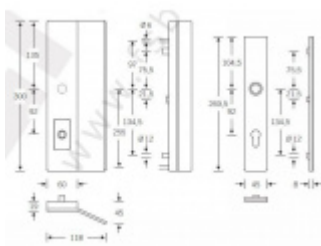

Produktový list

platný k 5. 7. 2024

luxusnikovani.cz
DELIVERED BY EFB

FSB 73 7360 bezpečnostní kování, klika/madlo, 4. bezpečnostní třída

FSB

Bezpečnostní kování pro vstupní dveře s ochranným překrytím cylindrické vložky

Klasifikace: 4. bezpečnostní třída dle EN 1906 (29-3/13) - provedení se štítkem na vnitřní straně

Klasifikace: 2. bezpečnostní třída dle EN 1906 (29-2/13) - provedení s rozetami na vnitřní straně

Kování se vyrábí v masivní nerezí.

Čtyřhran: 8 mm nebo 10 mm

Rozteč zámku: 72 mm nebo 92 mm

Přesah cylindrické vložky může být v rozmezí 8-15 mm
Při objednání je nutné specifikovat stranové určení. Na obrázku je levé provedení.

V ceně sady je kompletní vybavení: vnější štít s koulí nebo klikou, spojovací šrouby, čtyřhran + interiérová klika model FSB 1108.

72 mm