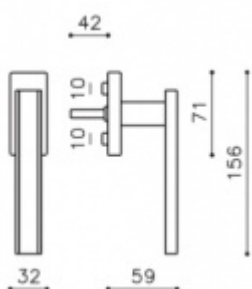

Produktový list

platný k 3. 7. 2024

luxusnikovani.cz
DELIVERED BY EFB

Okenní klika Olivari Edge Chrom matný / dřevo třešeň, Standardní klička s polohovačem

OLIVARI 

ID produktu: 18040

PLU: K212MC

Design: Peter Marino

materiál mosaz

Vaše cena bez DPH

3 830 Kč

Vaše cena s DPH

4 634,3 Kč

Zobrazit produkt

PODOBNÉ PRODUKTY

OLIVARI Edge