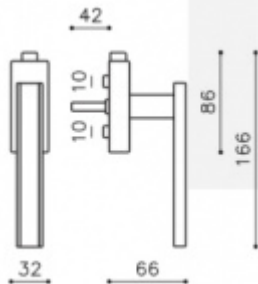

Produktový list

platný k 3. 7. 2024

luxusnikovani.cz
DELIVERED BY EFB

Okenní klika Olivari Edge Chrom matný / dřevo třešeň, Standardní klička s polohovačem

OLIVARI

ID produktu: 18040

PLU: K212MC

Design: Peter Marino

materiál mosaz

Vaše cena bez DPH

3 830 Kč

Vaše cena s DPH

4 634,3 Kč

Zobrazit produkt