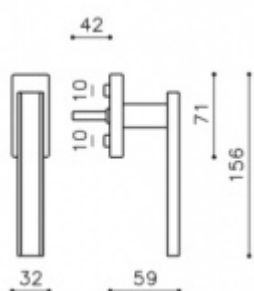

## Okenní klika Olivari Edge Chrom matný / dřevo třešeň, Standardní klička s polohovačem

**OLIVARI** 

ID produktu: 18040

PLU: K212MC

Design: Peter Marino

materiál mosaz

**Vaše cena bez DPH**

**162,98 €**