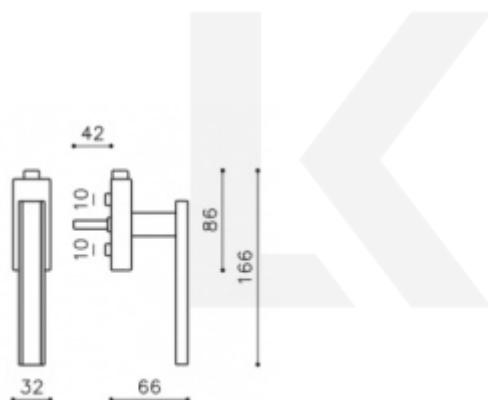

## Okenní klika Olivari Edge Chrom matný / dřevo třešeň, Standardní klička s polohovačem

**OLIVARI** 

ID produktu: 18040

PLU: K212MC

Design: Peter Marino

materiál mosaz

**Vaše cena bez DPH**

**162,98 €**