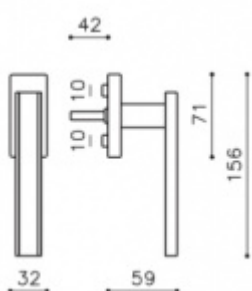

## Okenní klika Olivari Edge Chrom matný / dřevo třešeň, S pojistkou otevření

**OLIVARI** 

ID produktu: 18041

PLU: K212PMC

Design: Peter Marino

materiál mosaz

**Vaše cena bez DPH**

**4 398 Kč**