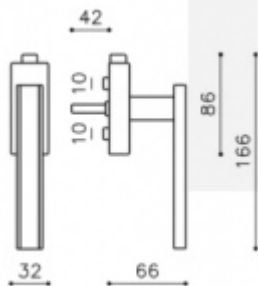

## Okenní klika Olivari Edge Chrom matný / dřevo třešeň, S pojistkou otevření

**OLIVARI** 

ID produktu: 18041

PLU: K212PMC

Design: Peter Marino

materiál mosaz

**Vaše cena bez DPH**

**4 398 Kč**