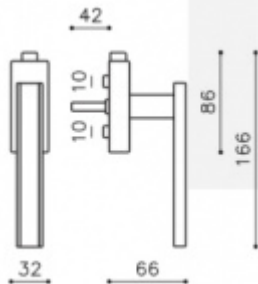

## Okenní klika Olivari Edge Chrom matný / dřevo třešeň, S pojistkou otevření

**OLIVARI** 

ID produktu: 18041

PLU: K212PMC

Design: Peter Marino

materiál mosaz

**Vaše cena bez DPH**

**187,15 €**