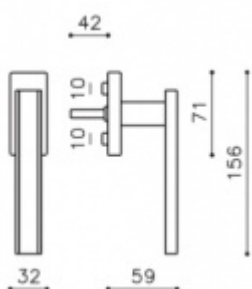

## Okenní klika Olivari Edge Chrom matný / dřevo třešeň, S pojistkou otevření

**OLIVARI** 

ID produktu: 18041

PLU: K212PMC

Design: Peter Marino

materiál mosaz

**Vaše cena bez DPH**

**187,15 €**