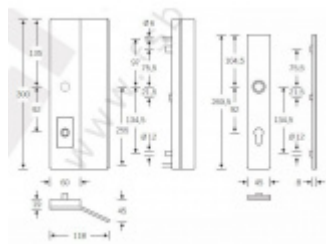

Klasifikace: 4. bezpečnostní třída dle EN 1906 (29-3/13) - provedení se štítkem na vnitřní straně

Klasifikace: 2. bezpečnostní třída dle EN 1906 (29-2/13) - provedení s rozetami na vnitřní straně

Kování se vyrábí v masivní nerez.

Čtyřhran: 8 mm nebo 10 mm

Rozteč zámku: 72 mm nebo 92 mm

Přesah cylindrické vložky může být v rozmezí 8-15 mm
Při objednání je nutné specifikovat stranové určení. Na obrázku je levé provedení.

V ceně sady je kompletní vybavení: vnější štít s koulí nebo klikou, spojovací šrouby, čtyřhran + interiérová klika model FSB 1108.