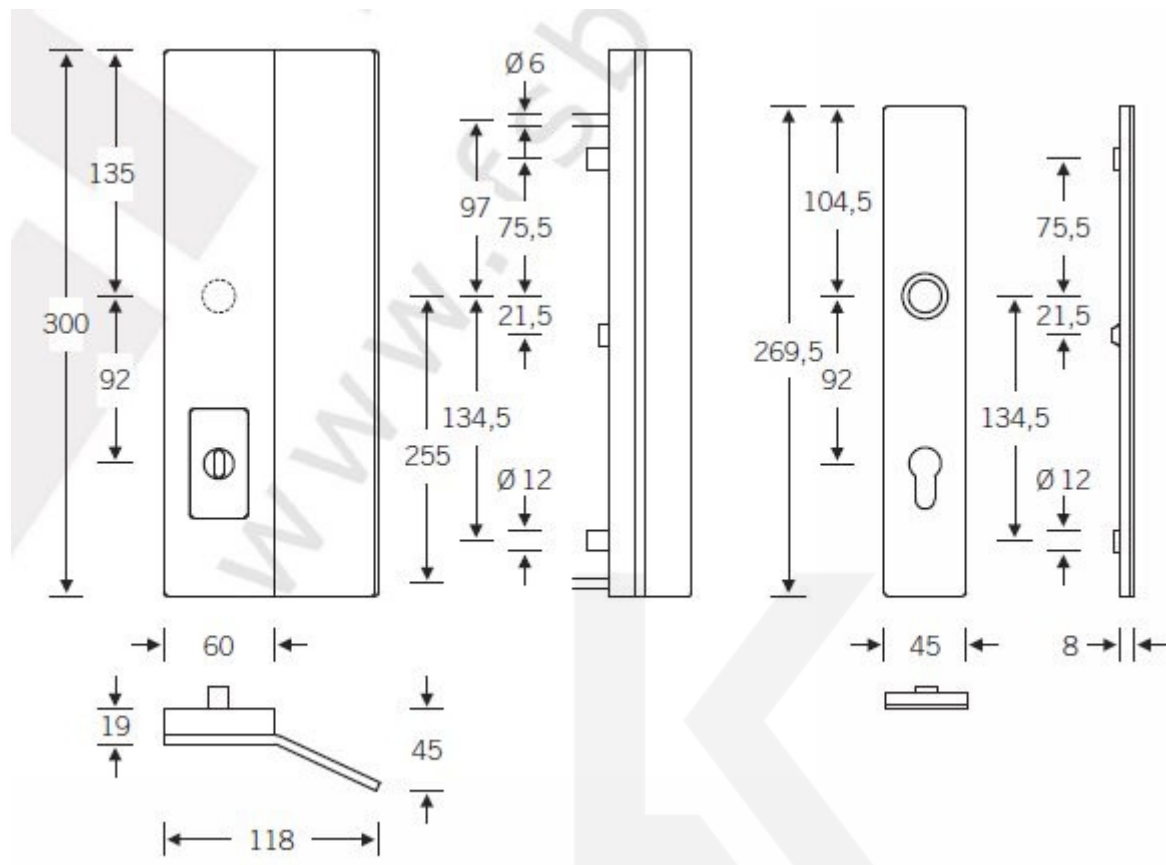

[Zobrazit produkt](#)

TECHNICKÉ DETAILY