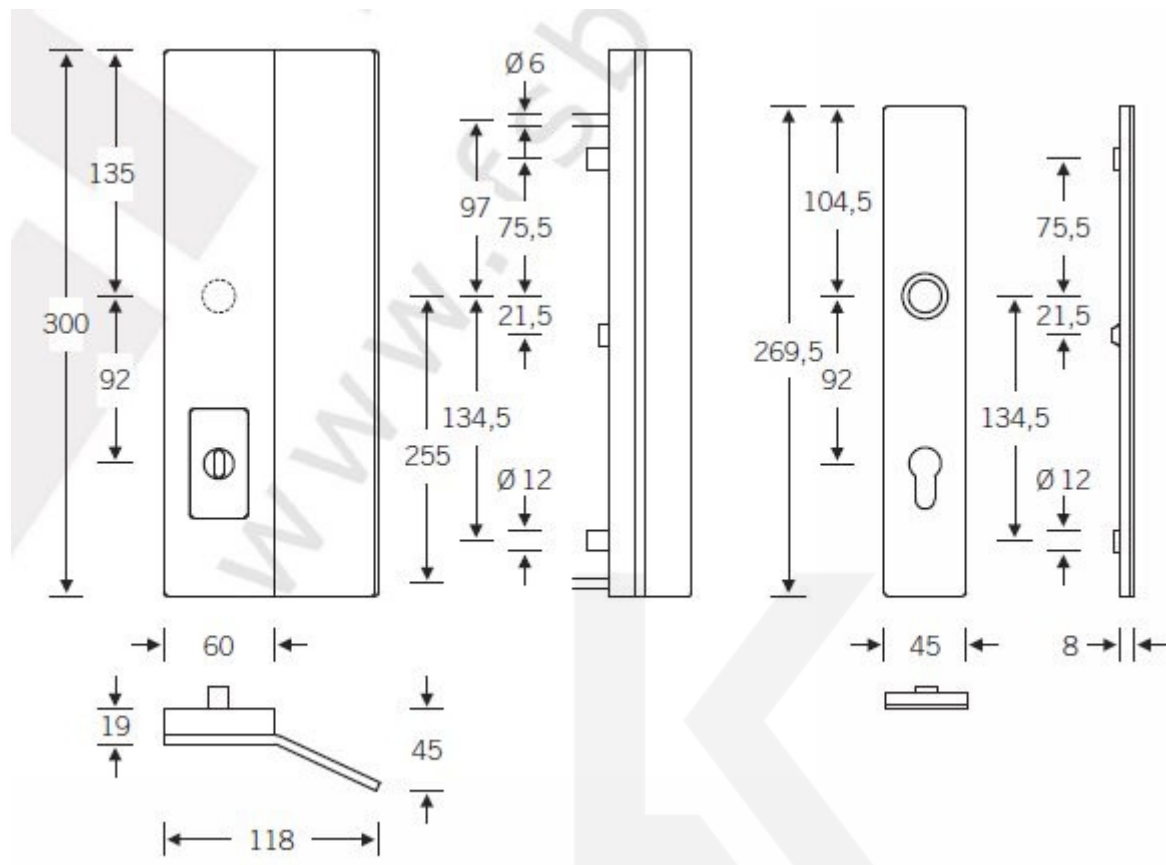

Klasifikace: 2. bezpečnostní třída dle EN 1906 (29-2/13) - provedení s rozetami na vnitřní straně

Kování se vyrábí v masivní nerezí.

Čtyřhran: 8 mm nebo 10 mm

Rozteč zámku: 72 mm nebo 92 mm

Přesah cylindrické vložky může být v rozmezí 8-15 mm
Při objednání je nutné specifikovat stranové určení. Na obrázku je levé provedení.

V ceně sady je kompletní vybavení: vnější štít s koulí nebo klikou, spojovací šrouby, čtyřhran + interiérová klika model FSB 1108.

Vaše cena bez DPH

463,28 €

[Zobrazit produkt](#)

TECHNICKÉ DETAILY

PŘÍSLUŠENSTVÍ