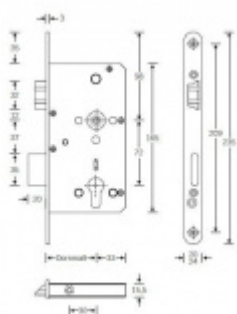

Zámek s panikovou funkcí je určen pro osazení dveří z jedné strany pevnou koulí nebo madlem a z druhé strany klikou.

Vložku zámku lze ovládat klíčem z obou stran.

Funkce APE: Z venkovní strany lze odemknout pouze klíčem, z únikové strany lze odemknout klíčem i pouhým stiskem dveřní kliky.

Rozteč 72 mm

Ořech poniklovaný 9 mm

Možnosti provedení:

Otevírání: pravé / levé

Backset: 55, 60, 65, 80 mm

Čelo zámku nerez, délka 235, šířka: 20, 24 mm

Střelka a ořech ze slitiny Siliziumtombak. Střelka je opatřena polyamidovou aplikací pro tlumení nárazů

Tělo zámku pozinkované, uzavřené

Upozornění: V panikových zámcích mohou být použity běžně dostupné cylindrické vložky. Nikdy však nesmí zůstat klíč ve vložce, jestliže je uzamčeno.

Panikový zámek může klíč ve vložce zlomit při otevření klikou!

Tento model je vyráběn vždy na individuální zákaznickou objednávku podle specifikace rozměru. Platí tedy ustanovení § 1837 NOZ.

Vaše cena bez DPH

4 092 Kč

Vaše cena s DPH

4 951,32 Kč

[Zobrazit produkt](#)

PŘÍSLUŠENSTVÍ