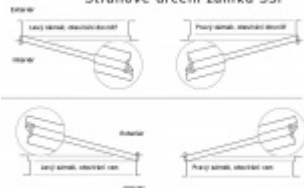

Pro funkci APB je možné specifikovat směr otevírání (dovnitř/ven)

Paniková funkce B = K otevření dveří zvenku je třeba použít klíč a následně stisknout kliku. Pro užití unikové funkce (otevření dveří zevnitř i bez klíče) jsou dveře po zabouchnutí zvenku přístupné pouze za pomoci klíče. Po odemknutí cylindrické vložky je možné používat dveře běžně klikou z obou stran.

Rozteč 72 mm

Ořech poniklovaný 9 mm dělený - kování musí být osazeno děleným čtyřhranem.

Možnosti provedení:

Otevírání: ve směru úniku, protisměru úniku

Backset: 55, 60, 65, 80 mm

Čelo zámku nerez, délka 235, šířka: 20, 24 mm

Střelka a ořech ze slitiny Siliziumtombak. Střelka je opatřena polyamidovou aplikací pro tlumení nárazů

Stranové určení zámků SSF

Tělo zámku pozinkované, uzavřené

Upozornění: V panikových zámcích mohou být použity běžně dostupné cylindrické vložky. Nikdy však nesmí zůstat klíč ve vložce, jestliže je uzamčeno.