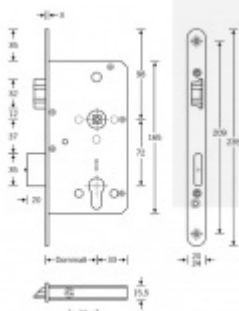

Panikový zámek pro dvoukřídlové dveře SSF Serie FH 62 APB, klika/klika Pravé provedení, 55 mm, Do interiéru, 24 mm

ID produktu: 18279

Panikový zámek pro dveře vyráběný na zakázku dle potřeby zákazníka

Zámek je vhodný pro aktivní dvoukřídlové dveře kdy požadujeme aby se otevřela obě křídla dveří najednou po stisknutí jedné kliky nebo hrazdy.

Pro funkci APB je možné specifikovat směr otevírání (dovnitř/ven)

Paniková funkce B = K otevření dveří zvenku je třeba použít klíč a následně stisknout kliku. Pro užití unikové funkce (otevření dveří zevnitř i bez klíče) jsou dveře po zabouchnutí zvenku přístupné pouze za pomoci klíče. Po odemknutí cylindrické vložky je možné používat dveře běžně klikou z obou stran.

Rozteč 72 mm

Ořech poniklovaný 9 mm dělený - kování musí být osazeno děleným čtyřhranem.

Možnosti provedení:

Otevírání: ve směru úniku, protisměru úniku

Backset: 55, 60, 65, 80 mm

Čelo zámku nerez, délka 235, šířka: 20, 24 mm

Střelka a ořech ze slitiny Siliziumtombak. Střelka je opatřena polyamidovou aplikací pro tlumení nárazů