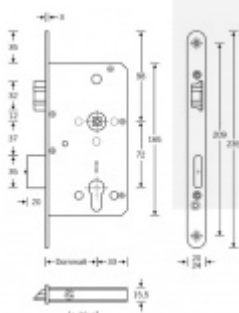

Panikový zámek pro dvoukřídlové dveře SSF Serie FH 62 APB, klika/klika Pravé provedení, 80 mm, Ven z interiéru, 24 mm

ID produktu: 18286

Panikový zámek pro dveře vyráběný na zakázku dle potřeby zákazníka

Zámek je vhodný pro aktivní dvoukřídlové dveře kdy požadujeme aby se otevřela obě křídla dveří najednou po stisknutí jedné kliky nebo hrazdy.

Pro funkci APB je možné specifikovat směr otevírání (dovnitř/ven)

Paniková funkce B = K otevření dveří zvenku je třeba použít klíč a následně stisknout kliku. Pro užití unikové funkce (otevření dveří zevnitř i bez klíče) jsou dveře po zabouchnutí zvenku přístupné pouze za pomoci klíče. Po odemknutí cylindrické vložky je možné používat dveře běžně klikou z obou stran.

Rozteč 72 mm

Ořech poniklovaný 9 mm dělený - kování musí být osazeno děleným čtyřhranem.

Možnosti provedení:

Otevírání: ve směru úniku, protisměru úniku

Backset: 55, 60, 65, 80 mm

Čelo zámku nerez, délka 235, šířka: 20, 24 mm

Střelka a ořech ze slitiny Siliziumtombak. Střelka je opatřena polyamidovou aplikací pro tlumení nárazů