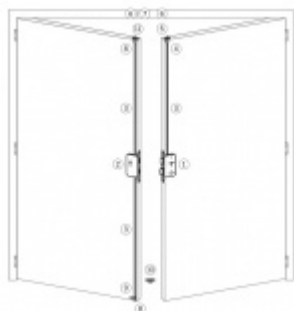

## Panikový zámek pro dvoukřídlové dveře SSF Serie FH 62 APB OV, pro táhlo, klika/klika Levé provedení, 55 mm, Do interiéru, 24 mm

ID produktu: 18289

Panikový zámek pro dveře vyráběný na zakázku dle potřeby zákazníka

Zámek je vhodný pro aktivní dvoukřídlové dveře kdy požadujeme aby se otevřela obě křídla dveří najednou po stisknutí jedné kliky nebo hrazdy a aktivní křídlo bylo zajištěno ještě horním táhlem.

**Příprava pro horní táhlo** = zámek je připraven pro instalaci táhla k zajištění dveřního křídla v horní zárubni. Vhodné pro vysoké panikové dveře.

Táhlo a příslušenství k němu je nutné objednat samostatně v příslušenství.

Pro funkci APB je možné specifikovat směr otevírání (dovnitř/ven)

**Paniková funkce B** = K otevření dveří zvenku je třeba použít klíč a následně stisknout kliku. Pro užití únikové funkce (otevření dveří zevnitř i bez klíče) jsou dveře po zabouchnutí zvenku přístupné pouze za pomoci klíče. Po odemknutí cylindrické vložky je možné používat dveře běžně klikou z obou stran.

**Rozteč 72 mm**

**Ořech poniklovaný 9 mm dělený - kování musí být osazeno děleným čtyřhranem.**

**Možnosti provedení:**

**Otevírání:** ve směru úniku, protisměru úniku

**Backset:** 55, 60, 65, 80 mm

**Čelo zámku** nerez, délka 235, šířka: 20, 24 mm