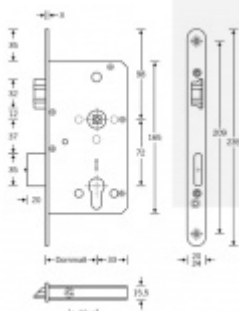

Zámek je vhodný pro aktivní dvoukřídlové dveře kdy požadujeme aby se otevřela obě křídla dveří najednou po stisknutí jedné kličky nebo hrazdy a aktivní křídlo bylo zajištěno ještě horním táhlem.

**Příprava pro horní táhlo** = zámek je připraven pro instalaci táhla k zajištění dveřního křídla v horní zárubni. Vhodné pro vysoké panikové dveře.

Táhlo a příslušenství k němu je nutné objednat samostatně v příslušenství.

Pro funkci APB je možné specifikovat směr otevírání (dovnitř/ven)

**Paniková funkce B** = K otevření dveří zvenku je třeba použít klíč a následně stisknout kliku. Pro užití únikové funkce (otevření dveří zevnitř i bez klíče) jsou dveře po zabouchnutí zvenku přístupné pouze za pomoci klíče. Po odemknutí cylindrické vložky je možné používat dveře běžně klikou z obou stran.

**Rozteč 72 mm**

**Ořech poniklovaný 9 mm dělený - kování musí být osazeno děleným čtyřhranem.**

**Možnosti provedení:**

**Otevírání:** ve směru úniku, protisměru úniku

**Backset:** 55, 60, 65, 80 mm

**Čelo zámku** nerez, délka 235, šířka: 20, 24 mm