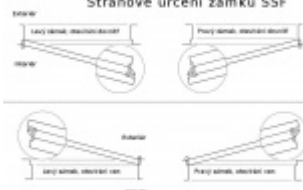

Zámek je vhodný pro aktivní dvoukřídlové dveře kdy požadujeme aby se otevřela obě křídla dveří najednou po stisknutí jedné kliky nebo hrazdy a aktivní křídlo bylo zajištěno ještě horním táhlem.

**Příprava pro horní táhlo** = zámek je připraven pro instalaci táhla k zajištění dveřního křídla v horní zárubni. Vhodné pro vysoké panikové dveře.

Táhlo a příslušenství k němu je nutné objednat samostatně v příslušenství.

Pro funkci APB je možné specifikovat směr otevírání (dovnitř/ven)

**Paniková funkce B = K** otevření dveří zvenku je třeba použít klíč a následně stisknout kliku. Pro užití únikové funkce (otevření dveří zevnitř i bez klíče) jsou dveře po zabouchnutí zvenku přístupné pouze za pomoci klíče. Po odemknutí cylindrické vložky je možné používat dveře běžně klikou z obou stran.

**Rozteč 72 mm**

**Ořech poniklovaný 9 mm dělený - kování musí být osazeno děleným čtyřhranem.**

**Možnosti provedení:**

Stranové určení zámků SSF

**Otevírání:** ve směru úniku, protisměru úniku

**Backset:** 55, 60, 65, 80 mm

**Čelo zámku** nerez, délka 235, šířka: 20, 24 mm

Střelka a ořech ze slitiny Siliziumtombak. Střelka je opatřena polyamidovou aplikací pro tlumení nárazů

Tělo zámku pozinkované, uzavřené

**Upozornění: V panikových zámcích mohou být použity běžně dostupné cylindrické vložky. Nikdy však nesmí zůstat klíč ve vložce, jestliže je uzamčeno.**