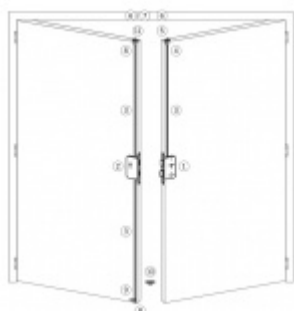

Zámek je vhodný pro aktivní dvoukřídlové dveře kdy požadujeme aby se otevřela obě křídla dveří najednou po stisknutí jedné kliky nebo hrazdy a aktivní křídlo bylo zajištěno ještě horním táhlem.

**Příprava pro horní táhlo** = zámek je připraven pro instalaci táhla k zajištění dveřního křídla v horní zárubni. Vhodné pro vysoké panikové dveře.

Táhlo a příslušenství k němu je nutné objednat samostatně v příslušenství.

Pro funkci APB je možné specifikovat směr otevírání (dovnitř/ven)

**Paniková funkce B = K** otevření dveří zvenku je třeba použít klíč a následně stisknout kliku. Pro užití únikové funkce (otevření dveří zevnitř i bez klíče) jsou dveře po zabouchnutí zvenku přístupné pouze za pomoci klíče. Po odemknutí cylindrické vložky je možné používat dveře běžně klikou z obou stran.

**Rozteč 72 mm**

**Ořech poniklovaný 9 mm dělený - kování musí být osazeno děleným čtyřhranem.**

**Možnosti provedení:**

Stranové určení zámků SSF

**Otevírání:** ve směru úniku, protisměru úniku

**Backset:** 55, 60, 65, 80 mm

**Čelo zámku** nerez, délka 235, šířka: 20, 24 mm

Střelka a ořech ze slitiny Siliziumtombak. Střelka je opatřena polyamidovou aplikací pro tlumení nárazů

Tělo zámku pozinkované, uzavřené

**Upozornění: V panikových zámcích mohou být použity běžně dostupné cylindrické vložky. Nikdy však nesmí zůstat klíč ve vložce, jestliže je uzamčeno.**