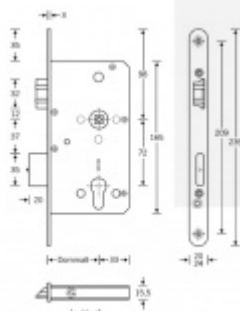

Táhlo a příslušenství k němu je nutné objednat samostatně v příslušenství.

Pro funkci APB je možné specifikovat směr otevírání (dovnitř/ven)

**Paniková funkce B = K** otevření dveří zvenku je třeba použít klíč a následně stisknout kliku. Pro užití únikové funkce (otevření dveří zevnitř i bez klíče) jsou dveře po zabouchnutí zvenku přístupné pouze za pomoci klíče. Po odemknutí cylindrické vložky je možné používat dveře běžně klikou z obou stran.

**Rozteč 72 mm**

**Ořech poniklovaný 9 mm dělený - kování musí být osazeno děleným čtyřhranem.**

**Možnosti provedení:**

Stranové určení zámků SSF

**Otevírání:** ve směru úniku, protisměru úniku

**Backset:** 55, 60, 65, 80 mm

**Čelo zámku** nerez, délka 235, šířka: 20, 24 mm

Střelka a ořech ze slitiny Siliziumtombak. Střelka je opatřena polyamidovou aplikací pro tlumení nárazů

Tělo zámku pozinkované, uzavřené

**Upozornění: V panikových zámcích mohou být použity běžně dostupné cylindrické vložky. Nikdy však nesmí zůstat klíč ve vložce, jestliže je uzamčeno.**