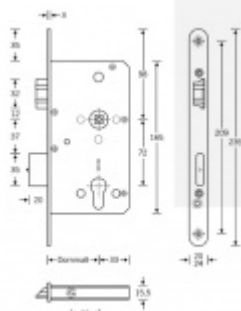

Táhlo a příslušenství k němu je nutné objednat samostatně v příslušenství.

Pro funkci APB je možné specifikovat směr otevírání (dovnitř/ven)

**Paniková funkce B** = K otevření dveří zvenku je třeba použít klíč a následně stisknout kliku. Pro užití únikové funkce (otevření dveří zevnitř i bez klíče) jsou dveře po zabouchnutí zvenku přístupné pouze za pomoci klíče. Po odemknutí cylindrické vložky je možné používat dveře běžně klikou z obou stran.

**Rozteč 72 mm**

**Ořech poniklovaný 9 mm dělený - kování musí být osazeno děleným čtyřhranem.**

**Možnosti provedení:**

**Otevírání:** ve směru úniku, protisměru úniku

**Backset:** 55, 60, 65, 80 mm

**Čelo zámku** nerez, délka 235, šířka: 20, 24 mm