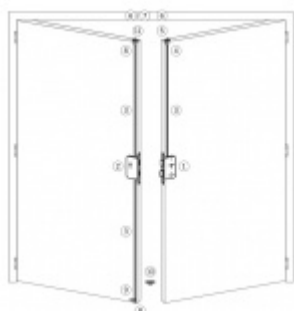

Panikový zámek pro dvoukřídlové dveře SSF Serie FH 62 APB OV, pro táhlo, klika/klika Pravé provedení, 60 mm, Ven z interiéru, 24 mm

ID produktu: 18303

Panikový zámek pro dveře vyráběný na zakázku dle potřeby zákazníka

Zámek je vhodný pro aktivní dvoukřídlové dveře kdy požadujeme aby se otevřela obě křídla dveří najednou po stisknutí jedné kliky nebo hrazdy a aktivní křídlo bylo zajištěno ještě horním táhlem.

Příprava pro horní táhlo = zámek je připraven pro instalaci táhla k zajištění dveřního křídla v horní zárubni. Vhodné pro vysoké panikové dveře.

Táhlo a příslušenství k němu je nutné objednat samostatně v příslušenství.

Pro funkci APB je možné specifikovat směr otevírání (dovnitř/ven)

Paniková funkce B = K otevření dveří zvenku je třeba použít klíč a následně stisknout kliku. Pro užití únikové funkce (otevření dveří zevnitř i bez klíče) jsou dveře po zabouchnutí zvenku přístupné pouze za pomoci klíče. Po odemknutí cylindrické vložky je možné používat dveře běžně klikou z obou stran.

Rozteč 72 mm

Ořech poniklovaný 9 mm dělený - kování musí být osazeno děleným čtyřhranem.

Možnosti provedení:

Otevírání: ve směru úniku, protisměru úniku

Backset: 55, 60, 65, 80 mm

Čelo zámku nerez, délka 235, šířka: 20, 24 mm