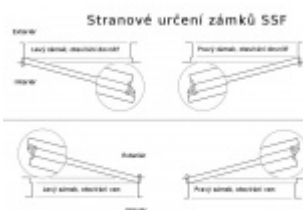

Zámek je vhodný pro aktivní dvoukřídlové dveře kdy požadujeme aby se otevřela obě křídla dveří najednou po stisknutí jedné kliky nebo hrazdy a aktivní křídlo bylo zajištěno ještě horním táhlem.

Příprava pro horní táhlo = zámek je připraven pro instalaci táhla k zajištění dveřního křídla v horní zárubni. Vhodné pro vysoké panikové dveře.

Táhlo a příslušenství k němu je nutné objednat samostatně v příslušenství.

Pro funkci APB je možné specifikovat směr otevírání (dovnitř/ven)

Paniková funkce B = K otevření dveří zvenku je třeba použít klíč a následně stisknout kliku. Pro užití únikové funkce (otevření dveří zevnitř i bez klíče) jsou dveře po zabouchnutí zvenku přístupné pouze za pomoci klíče. Po odemknutí cylindrické vložky je možné používat dveře běžně klikou z obou stran.

Rozteč 72 mm

Ořech poniklovaný 9 mm dělený - kování musí být osazeno děleným čtyřhranem.

Možnosti provedení:

Otevírání: ve směru úniku, protisměru úniku

Backset: 55, 60, 65, 80 mm

Čelo zámku nerez, délka 235, šířka: 20, 24 mm