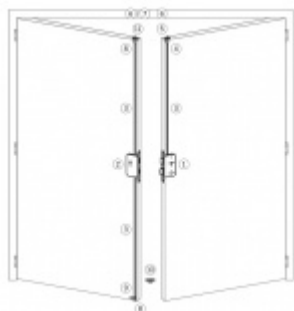

Panikový zámek pro dvoukřídlové dveře SSF Serie FH 62 APB OV, pro táhlo, klika/klika Levé provedení, 65 mm, Do interiéru, 24 mm

ID produktu: 18305

Panikový zámek pro dveře vyráběný na zakázku dle potřeby zákazníka

Zámek je vhodný pro aktivní dvoukřídlové dveře kdy požadujeme aby se otevřela obě křídla dveří najednou po stisknutí jedné kliky nebo hrazdy a aktivní křídlo bylo zajištěno ještě horním táhlem.

Příprava pro horní táhlo = zámek je připraven pro instalaci táhla k zajištění dveřního křídla v horní zárubni. Vhodné pro vysoké panikové dveře.

Táhlo a příslušenství k němu je nutné objednat samostatně v příslušenství.

Pro funkci APB je možné specifikovat směr otevírání (dovnitř/ven)

Paniková funkce B = K otevření dveří zvenku je třeba použít klíč a následně stisknout kliku. Pro užití únikové funkce (otevření dveří zevnitř i bez klíče) jsou dveře po zabouchnutí zvenku přístupné pouze za pomoci klíče. Po odemknutí cylindrické vložky je možné používat dveře běžně klikou z obou stran.

Rozteč 72 mm

Ořech poniklovaný 9 mm dělený - kování musí být osazeno děleným čtyřhranem.

Možnosti provedení:

Otevírání: ve směru úniku, protisměru úniku

Backset: 55, 60, 65, 80 mm

Čelo zámku nerez, délka 235, šířka: 20, 24 mm