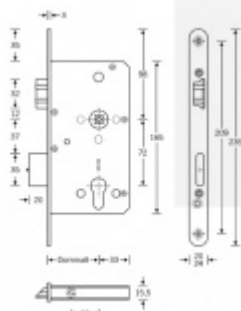

Táhlo a příslušenství k němu je nutné objednat samostatně v příslušenství.

Pro funkci APB je možné specifikovat směr otevírání (dovnitř/ven)

**Paniková funkce B = K** otevření dveří zvenku je třeba použít klíč a následně stisknout kliku. Pro užití únikové funkce (otevření dveří zevnitř i bez klíče) jsou dveře po zabouchnutí zvenku přístupné pouze za pomoci klíče. Po odemknutí cylindrické vložky je možné používat dveře běžně klikou z obou stran.

**Rozteč 72 mm**

**Ořech poniklovaný 9 mm dělený - kování musí být osazeno děleným čtyřhranem.**

**Možnosti provedení:**

**Otevírání:** ve směru úniku, protisměru úniku

**Backset:** 55, 60, 65, 80 mm

**Čelo zámku** nerez, délka 235, šířka: 20, 24 mm