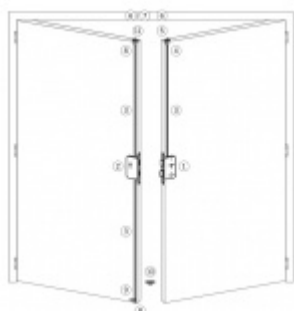

## Panikový zámek pro dvoukřídlové dveře SSF Serie FH 62 APB OV, pro táhlo, klika/klika Levé provedení, 65 mm, Ven z interiéru, 20 mm

ID produktu: 18308

Panikový zámek pro dveře vyráběný na zakázku dle potřeby zákazníka

Zámek je vhodný pro aktivní dvoukřídlové dveře kdy požadujeme aby se otevřela obě křídla dveří najednou po stisknutí jedné kliky nebo hrazdy a aktivní křídlo bylo zajištěno ještě horním táhlem.

**Příprava pro horní táhlo** = zámek je připraven pro instalaci táhla k zajištění dveřního křídla v horní zárubni. Vhodné pro vysoké panikové dveře.

Táhlo a příslušenství k němu je nutné objednat samostatně v příslušenství.

Pro funkci APB je možné specifikovat směr otevírání (dovnitř/ven)

**Paniková funkce B = K** otevření dveří zvenku je třeba použít klíč a následně stisknout kliku. Pro užití únikové funkce (otevření dveří zevnitř i bez klíče) jsou dveře po zabouchnutí zvenku přístupné pouze za pomoci klíče. Po odemknutí cylindrické vložky je možné používat dveře běžně klikou z obou stran.

**Rozteč 72 mm**

**Ořech poniklovaný 9 mm dělený - kování musí být osazeno děleným čtyřhranem.**

**Možnosti provedení:**

**Otevírání:** ve směru úniku, protisměru úniku

**Backset:** 55, 60, 65, 80 mm

**Čelo zámku** nerez, délka 235, šířka: 20, 24 mm