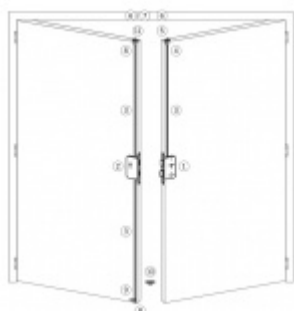

Panikový zámek pro dvoukřídlové dveře SSF Serie FH 62 APB OV, pro táhlo, klika/klika Pravé provedení, 65 mm, Ven z interiéru, 24 mm

ID produktu: 18311

Panikový zámek pro dveře vyráběný na zakázku dle potřeby zákazníka

Zámek je vhodný pro aktivní dvoukřídlové dveře kdy požadujeme aby se otevřela obě křídla dveří najednou po stisknutí jedné kliky nebo hrazdy a aktivní křídlo bylo zajištěno ještě horním táhlem.

Příprava pro horní táhlo = zámek je připraven pro instalaci táhla k zajištění dveřního křídla v horní zárubni. Vhodné pro vysoké panikové dveře.

Táhlo a příslušenství k němu je nutné objednat samostatně v příslušenství.

Pro funkci APB je možné specifikovat směr otevírání (dovnitř/ven)

Paniková funkce B = K otevření dveří zvenku je třeba použít klíč a následně stisknout kliku. Pro užití únikové funkce (otevření dveří zevnitř i bez klíče) jsou dveře po zabouchnutí zvenku přístupné pouze za pomoci klíče. Po odemknutí cylindrické vložky je možné používat dveře běžně klikou z obou stran.

Rozteč 72 mm

Ořech poniklovaný 9 mm dělený - kování musí být osazeno děleným čtyřhranem.

Možnosti provedení:

Otevírání: ve směru úniku, protisměru úniku

Backset: 55, 60, 65, 80 mm

Čelo zámku nerez, délka 235, šířka: 20, 24 mm