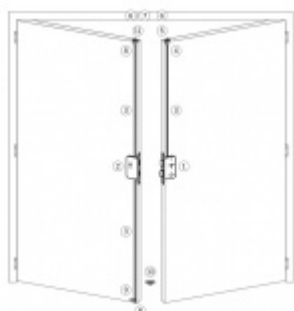

Panikový zámek pro dvoukřídlové dveře SSF Serie FH 62 APB OV, pro táhlo, klika/klika Levé provedení, 80 mm, Do interiéru, 20 mm

ID produktu: 18312

Panikový zámek pro dveře vyráběný na zakázku dle potřeby zákazníka

Zámek je vhodný pro aktivní dvoukřídlové dveře kdy požadujeme aby se otevřela obě křídla dveří najednou po stisknutí jedné kliky nebo hrazdy a aktivní křídlo bylo zajištěno ještě horním táhlem.

Příprava pro horní táhlo = zámek je připraven pro instalaci táhla k zajištění dveřního křídla v horní zárubni. Vhodné pro vysoké panikové dveře.

Táhlo a příslušenství k němu je nutné objednat samostatně v příslušenství.

Pro funkci APB je možné specifikovat směr otevírání (dovnitř/ven)

Paniková funkce B = K otevření dveří zvenku je třeba použít klíč a následně stisknout kliku. Pro užití únikové funkce (otevření dveří zevnitř i bez klíče) jsou dveře po zabouchnutí zvenku přístupné pouze za pomoci klíče. Po odemknutí cylindrické vložky je možné používat dveře běžně klikou z obou stran.

Rozteč 72 mm

Ořech poniklovaný 9 mm dělený - kování musí být osazeno děleným čtyřhranem.

Možnosti provedení:

Otevírání: ve směru úniku, protisměru úniku

Backset: 55, 60, 65, 80 mm

Čelo zámku nerez, délka 235, šířka: 20, 24 mm