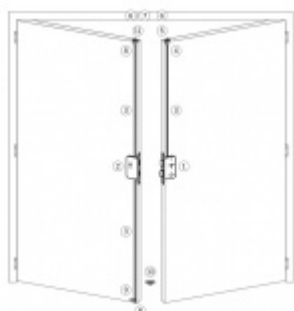

Panikový zámek pro dvoukřídlové dveře SSF Serie FH 62 APB OV, pro táhlo, klika/klika Levé provedení, 80 mm, Do interiéru, 24 mm

ID produktu: 18313

Panikový zámek pro dveře vyráběný na zakázku dle potřeby zákazníka

Zámek je vhodný pro aktivní dvoukřídlové dveře kdy požadujeme aby se otevřela obě křídla dveří najednou po stisknutí jedné kličky nebo hrazdy a aktivní křídlo bylo zajištěno ještě horním táhlem.

Příprava pro horní táhlo = zámek je připraven pro instalaci táhla k zajištění dveřního křídla v horní zárubni. Vhodné pro vysoké panikové dveře.

Táhlo a příslušenství k němu je nutné objednat samostatně v příslušenství.

Pro funkci APB je možné specifikovat směr otevírání (dovnitř/ven)

Paniková funkce B = K otevření dveří zvenku je třeba použít klíč a následně stisknout kliku. Pro užití únikové funkce (otevření dveří zevnitř i bez klíče) jsou dveře po zabouchnutí zvenku přístupné pouze za pomoci klíče. Po odemknutí cylindrické vložky je možné používat dveře běžně klikou z obou stran.

Rozteč 72 mm

Ořech poniklovaný 9 mm dělený - kování musí být osazeno děleným čtyřhranem.

Možnosti provedení:

Otevírání: ve směru úniku, protisměru úniku

Backset: 55, 60, 65, 80 mm

Čelo zámku nerez, délka 235, šířka: 20, 24 mm