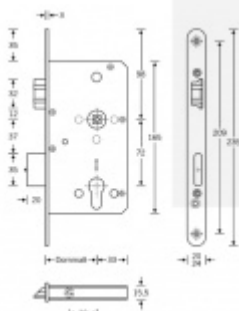

Zámek je vhodný pro aktivní dvoukřídlové dveře kdy požadujeme aby se otevřela obě křídla dveří najednou po stisknutí jedné kličky nebo hrazdy a aktivní křídlo bylo zajištěno ještě horním táhlem.

Příprava pro horní táhlo = zámek je připraven pro instalaci táhla k zajištění dveřního křídla v horní zárubni. Vhodné pro vysoké panikové dveře.

Táhlo a příslušenství k němu je nutné objednat samostatně v příslušenství.

Pro funkci APB je možné specifikovat směr otevírání (dovnitř/ven)

Paniková funkce B = K otevření dveří zvenku je třeba použít klíč a následně stisknout kliku. Pro užití únikové funkce (otevření dveří zevnitř i bez klíče) jsou dveře po zabouchnutí zvenku přístupné pouze za pomoci klíče. Po odemknutí cylindrické vložky je možné používat dveře běžně klikou z obou stran.

Rozteč 72 mm

Ořech poniklovaný 9 mm dělený - kování musí být osazeno děleným čtyřhranem.

Možnosti provedení:

Otevírání: ve směru úniku, protisměru úniku

Backset: 55, 60, 65, 80 mm

Čelo zámku nerez, délka 235, šířka: 20, 24 mm