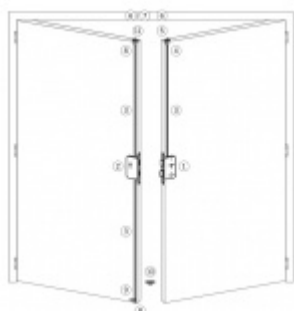

Panikový zámek pro dvoukřídlové dveře SSF Serie FH 62 APB OV, pro táhlo, klika/klika Pravé provedení, 80 mm, Do interiéru, 24 mm

ID produktu: 18315

Panikový zámek pro dveře vyráběný na zakázku dle potřeby zákazníka

Zámek je vhodný pro aktivní dvoukřídlové dveře kdy požadujeme aby se otevřela obě křídla dveří najednou po stisknutí jedné kliky nebo hrazdy a aktivní křídlo bylo zajištěno ještě horním táhlem.

Příprava pro horní táhlo = zámek je připraven pro instalaci táhla k zajištění dveřního křídla v horní zárubni. Vhodné pro vysoké panikové dveře.

Táhlo a příslušenství k němu je nutné objednat samostatně v příslušenství.

Pro funkci APB je možné specifikovat směr otevírání (dovnitř/ven)

Paniková funkce B = K otevření dveří zvenku je třeba použít klíč a následně stisknout kliku. Pro užití únikové funkce (otevření dveří zevnitř i bez klíče) jsou dveře po zabouchnutí zvenku přístupné pouze za pomoci klíče. Po odemknutí cylindrické vložky je možné používat dveře běžně klikou z obou stran.

Rozteč 72 mm

Ořech poniklovaný 9 mm dělený - kování musí být osazeno děleným čtyřhranem.

Možnosti provedení:

Otevírání: ve směru úniku, protisměru úniku

Backset: 55, 60, 65, 80 mm

Čelo zámku nerez, délka 235, šířka: 20, 24 mm