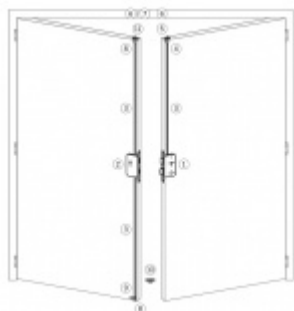

## Panikový zámek pro dvoukřídlové dveře SSF Serie FH 62 APB OV, pro táhlo, klika/klika Pravé provedení, 80 mm, Do interiéru, 24 mm

ID produktu: 18315

Panikový zámek pro dveře vyráběný na zakázku dle potřeby zákazníka

Zámek je vhodný pro aktivní dvoukřídlové dveře kdy požadujeme aby se otevřela obě křídla dveří najednou po stisknutí jedné kliky nebo hrazdy a aktivní křídlo bylo zajištěno ještě horním táhlem.

**Příprava pro horní táhlo** = zámek je připraven pro instalaci táhla k zajištění dveřního křídla v horní zárubni. Vhodné pro vysoké panikové dveře.

Táhlo a příslušenství k němu je nutné objednat samostatně v příslušenství.

Pro funkci APB je možné specifikovat směr otevírání (dovnitř/ven)

**Paniková funkce B** = K otevření dveří zvenku je třeba použít klíč a následně stisknout kliku. Pro užití únikové funkce (otevření dveří zevnitř i bez klíče) jsou dveře po zabouchnutí zvenku přístupné pouze za pomoci klíče. Po odemknutí cylindrické vložky je možné používat dveře běžně klikou z obou stran.

**Rozteč 72 mm**

**Ořech poniklovaný 9 mm dělený - kování musí být osazeno děleným čtyřhranem.**

**Možnosti provedení:**

**Otevírání:** ve směru úniku, protisměru úniku

**Backset:** 55, 60, 65, 80 mm

**Čelo zámku** nerez, délka 235, šířka: 20, 24 mm