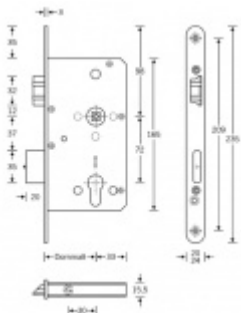

Táhlo a příslušenství k němu je nutné objednat samostatně v příslušenství.

Pro funkci APD je možné specifikovat směr otevírání (dovnitř/ven)

Paniková funkce D = Z venkovní strany je možné otevřít klikou pouze za předpokladu, že jsou dveře odemčené. Jsou-li zamčené, je funkční pouze panikový únik zevnitř a venkovní klika je nefunkční.

Rozteč 72 mm

Ořech poniklovaný 9 mm dělený - kování musí být osazeno děleným čtyřhranem.

Možnosti provedení:

Otevírání: ve směru úniku, protisměru úniku

Backset: 55, 60, 65, 80 mm

Čelo zámku nerez, délka 235, šířka: 20, 24 mm