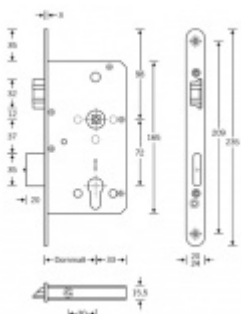

Táhlo a příslušenství k němu je nutné objednat samostatně v příslušenství.

Pro funkci APD je možné specifikovat směr otevírání (dovnitř/ven)

Paniková funkce D = Z venkovní strany je možné otevřít klikou pouze za předpokladu, že jsou dveře odemčené. Jsou-li zamčené, je funkční pouze panikový únik zevnitř a venkovní klika je nefunkční.

Rozteč 72 mm

Ořech poniklovaný 9 mm dělený - kování musí být osazeno děleným čtyřhranem.

Možnosti provedení:

Otevírání: ve směru úniku, protisměru úniku

Backset: 55, 60, 65, 80 mm

Čelo zámku nerez, délka 235, šířka: 20, 24 mm